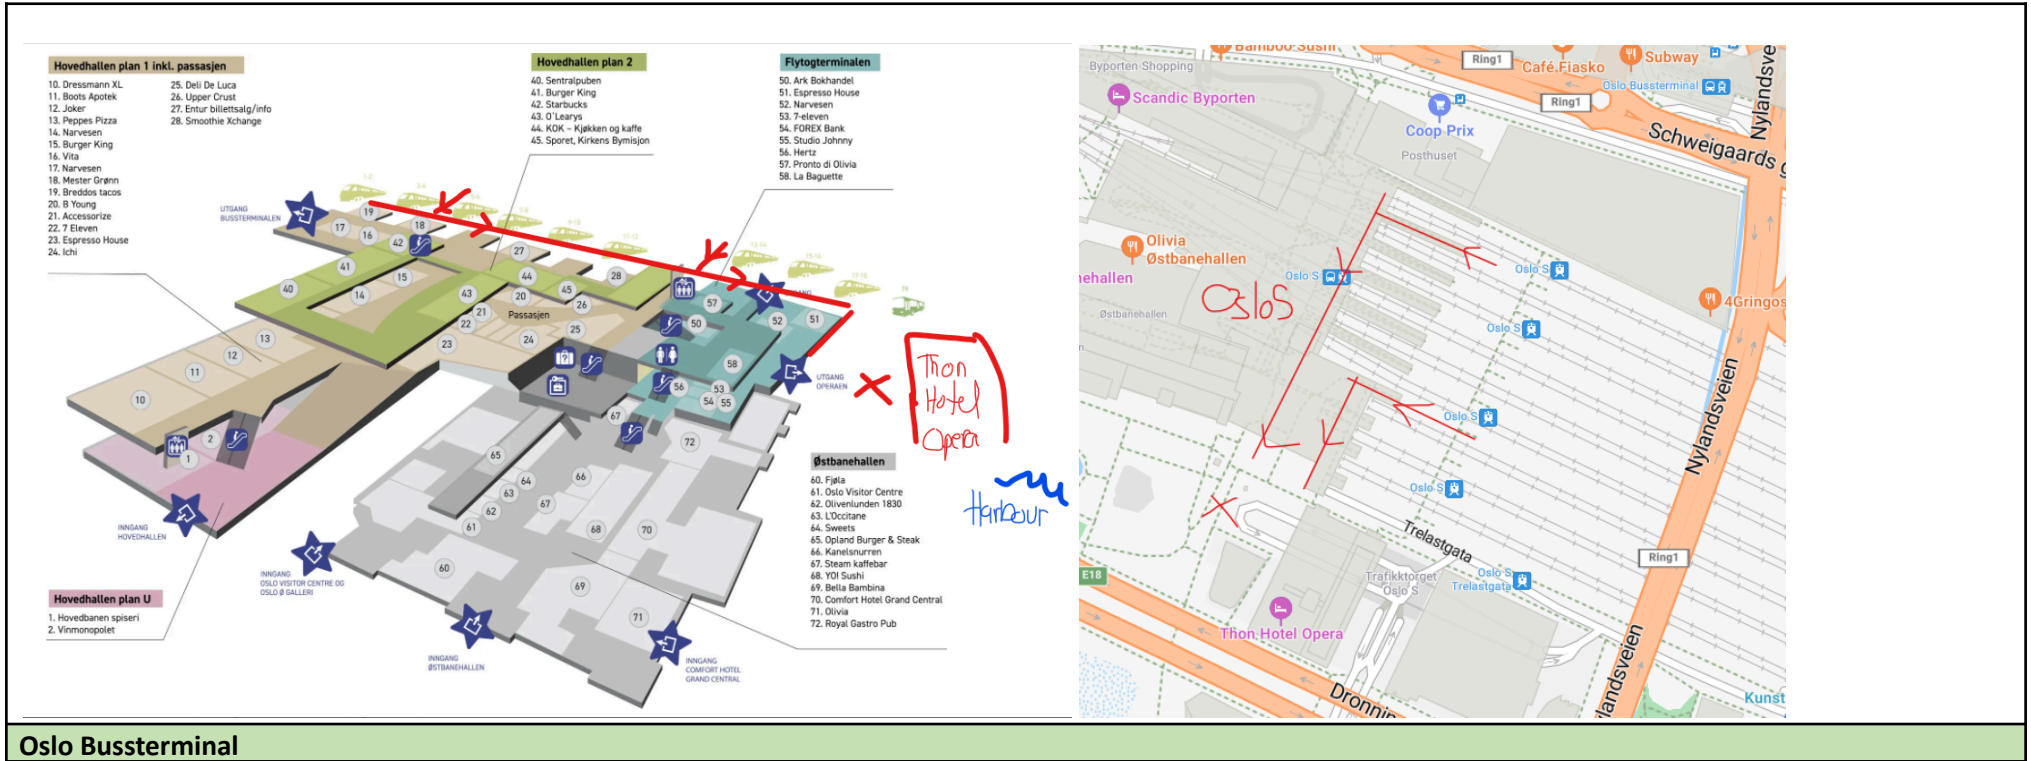

Transportation plan officials SHT 2026

Updated 01.03.2026

Pick-up date/time	Officials	Arrival Gardermoen Airport/ Bus station	From-to	Driver
4.3 Wednesday				
1230	Matthew Miller	1055	Oslo S – Thon hotel Gyldenløve	Helen
1430	Miriam Loriol Obrewiler	1210	Oslo S – Thon hotel Gyldenløve	Helen
1630	Lucie Muzikova	1430	Oslo S – Thon hotel Gyldenløve	Kenneth
	Anett Pötzsch	1540		
1800	Rebecca Andrew	1615	Oslo S – Thon hotel Gyldenløve	Kenneth
	Rengin Gunaydin Yazici	1620		
1900	Anu Niiniranta	1720	Oslo S – Thon hotel Gyldenløve	Kenneth
	Tobias Steindl	1740		
	Edith Schiller	1740		
	Karol Pescosta	1740		
2015	Line Kaldestad	1830	Oslo S – Thon hotel Gyldenløve	Kenneth
	Una Helene Østberg	1835		
	Irina Komarnicka	1915		
2130	Jennifer Park	2120	Bussterminalen - Thon hotel Gyldenløve	Espen
2345	Almila Arıkan Sarbanoğlu	2240	Oslo S – Thon hotel Gyldenløve	Helen
8.3 Sunday				
1900	Jennifer Park	2005	Sonja Henie - Oslo S og bussterminalen	Daniel
	Line Kaldestad	2105		
	Una Østberg	2155		
9.3 Monday				
0430	Tobias Steindl	0610	Thon Hotel Gyldenløve - Gardermoen	Pre-booked taxi
	Schiller	0615		
	Almila Arıkan Sarbanoğlu	0720		
	Matthew Miller	0720		
0600	Irina Komarnicka	0830	Thon Hotel Gyldenløve – Nationaltheateret	Espen

Transportation plan officials SHT 2026

Transportation plan officials SHT 2026

Finn riktig plattform

Find your platform

Tegnforklaring Legend

- | | | | |
|-----------------------|---------------------------------|----------------------------|----------------------------|
| Plattform
Platform | Kys & kjør
Kiss & ride | Toaletter
Toilets | Billetter Ruter
Tickets |
| T-bane
Metro | Taxi
Taxi | Informasjon
Information | |
| Trikk
Tram | Sykkelparkering
Bike parking | Restaurant
Restaurant | |
| Buss
Bus | Parkeringshus
Garage | Kiosk
Kiosk | |
| Tog
Train | Heis
Elevator | | |
| | Rulletrapp
Escalator | | |